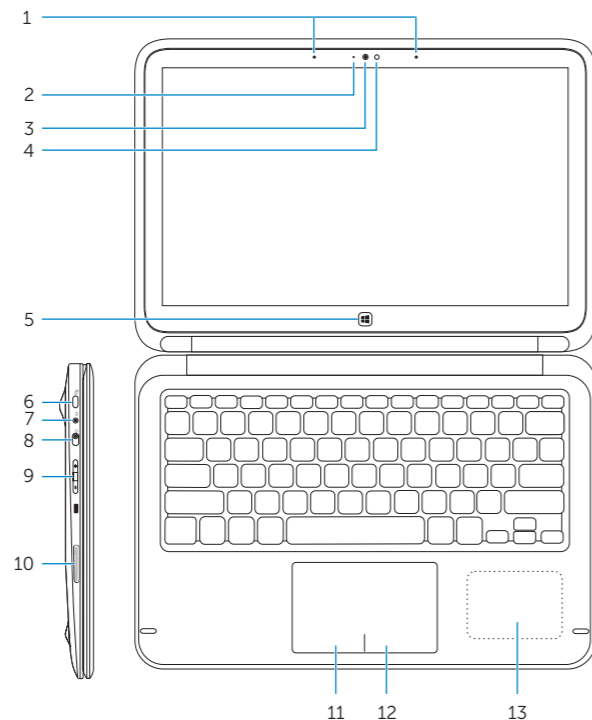

## Features

Funkcje | Особенности | Özellikler | תכונות

1. Digital array microphones (2)
2. Camera-status light
3. Camera
4. Ambient-light sensor
5. Windows button
6. Screen-rotation lock button
7. Headset port
8. Power switch
9. Volume-control buttons
10. Left speaker
11. Left-click area
12. Right-click area
13. NFC-sensor area
14. Right speaker
15. Battery-status lights (5)
16. Battery-status button
17. USB 3.0 port with PowerShare
18. USB 3.0 port
19. Mini-DisplayPort
20. Power-adapter port
21. Service Tag and regulatory labels