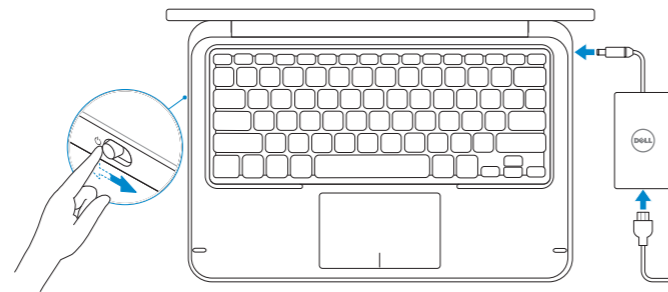

### 1 Connect the power adapter and turn on your computer

Podłącz zasilacz i włącz komputer

Подключите компьютер к адаптеру питания

Güç adaptörünü takıp bilgisayarınızı açma

חבר את מתאם הזרם והפעל את המחשב