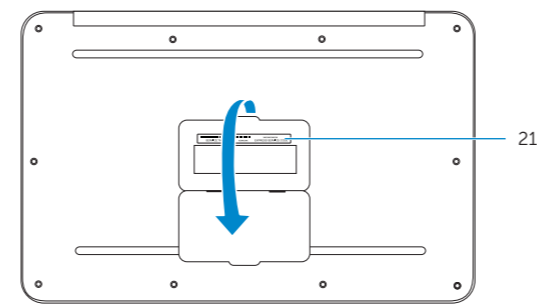

## Features

Funkcje | Особенности | Özellikler | תכונות

1. Digital array microphones (2)
2. Camera-status light
3. Camera
4. Ambient-light sensor
5. Windows button
6. Screen-rotation lock button
7. Headset port
8. Power switch
9. Volume-control buttons
10. Left speaker
11. Left-click area
12. Right-click area
13. NFC-sensor area
14. Right speaker
15. Battery-status lights (5)
16. Battery-status button
17. USB 3.0 port with PowerShare
18. USB 3.0 port
19. Mini-DisplayPort
20. Power-adapter port
21. Service Tag and regulatory labels